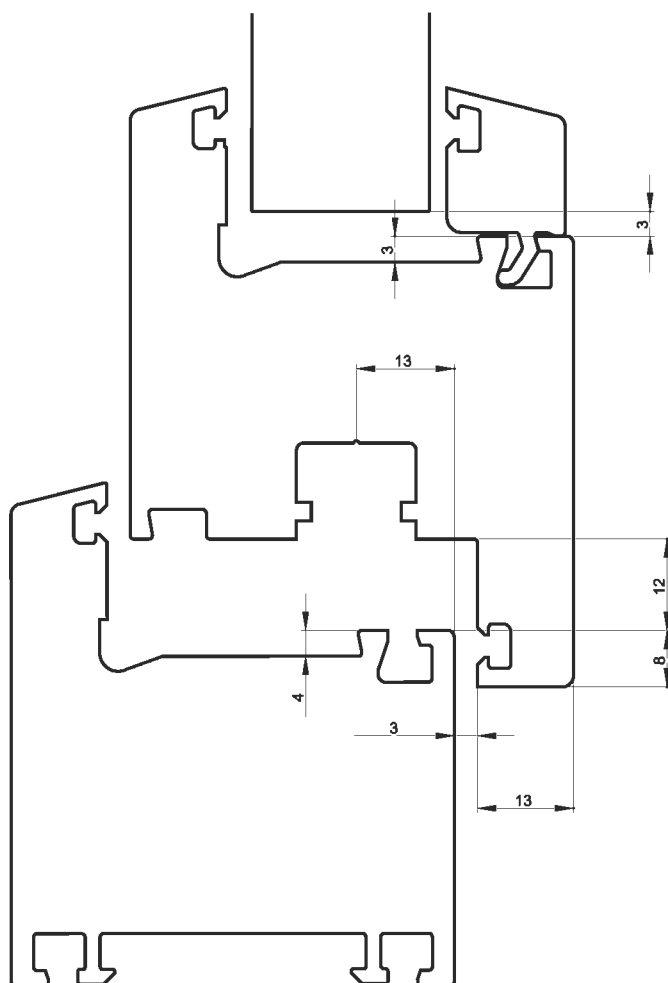

АЛЬБОМ
СОПРЯЖЕНИЙ

ОСНОВНЫЕ
ТЕХНОЛОГИЧЕСКИЕ
СБОРОЧНЫЕ РАЗМЕРЫ

ИМПОСТ + СТВОРКА
ОКОННАЯ

WK 0013
WF 0013

ИМПОСТ + ШТАПИК

WK 0013
WG 0001

ИМПОСТ + СТВОРКА
ОКОННАЯ

WK 0013
WF 0013

**ИМПОСТ + СТВОРКА
ДВЕРНАЯ 95мм**

внутреннее открывание

WK 0013

WF 0015

**РАМА + СТВОРКА
ДВЕРНАЯ 120мм**

наружное открывание

WR 0013

WF 0016

РАМА + СТВОРКА
ОКОННАЯ

WR 0013
WF 0013

РАМА + СТВОРКА
ДВЕРНАЯ 95мм

внутреннее открывание

WR 0013

WF 0015

**РАМА + СТВОРКА
ДВЕРНАЯ 95мм**

наружное открывание

РАМА + РАСШИРИТЕЛЬ
РАМЫ 60мм

WR 0013
WB 0013

РАМА + СОЕДИНИТЕЛЬ 90°

WR 0013
WP 0012

РАМА + Н-СОЕДИНИТЕЛЬ

WR 0013
WP 0010

WS 0013
WF 0015

ШТУЛЬП + СТВОРКА
ДВЕРНАЯ 95мм
внутреннее открывание