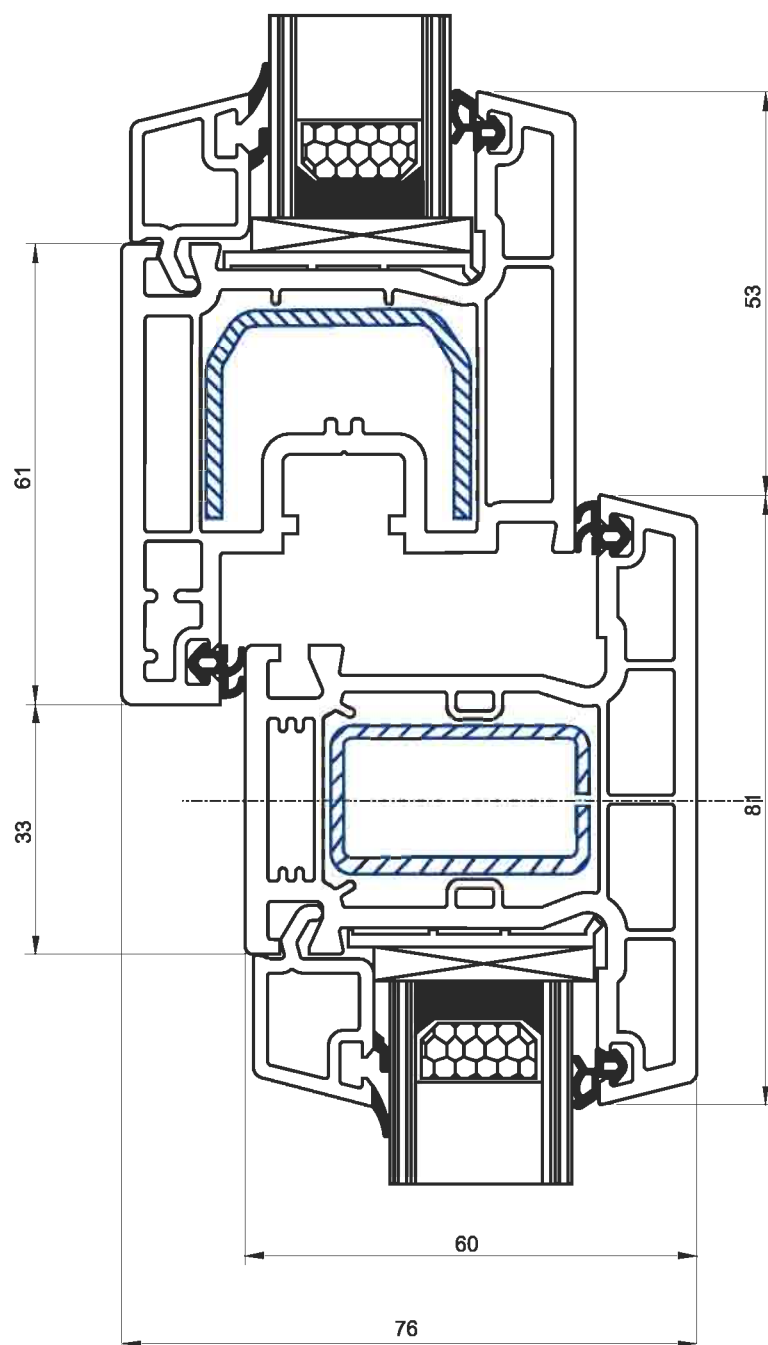

АЛЬБОМ
СОПРЯЖЕНИЙ

ОСНОВНЫЕ
ТЕХНОЛОГИЧЕСКИЕ
СБОРОЧНЫЕ РАЗМЕРЫ

ИМПОСТ + СТВОРКА
ОКОННАЯ

WK 0013
WF 0013

ИМПОСТ + ШТАПИК

WK 0013
WG 0001

ИМПОСТ + СТВОРКА
ОКОННАЯ

WK 0013
WF 0013

**ИМПОСТ + СТВОРКА
ДВЕРНАЯ 95мм**

внутреннее открывание

WK 0013

WF 0015

**РАМА + СТВОРКА
ДВЕРНАЯ 120мм**

наружное открывание

WR 0013

WF 0016

РАМА + СТВОРКА
ОКОННАЯ

WR 0013
WF 0013

РАМА + СТВОРКА
ДВЕРНАЯ 95мм

внутреннее открывание

WR 0013

WF 0015

**РАМА + СТВОРКА
ДВЕРНАЯ 95мм**

наружное открывание

РАМА + РАСШИРИТЕЛЬ
РАМЫ 60мм

WR 0013
WB 0013

РАМА + СОЕДИНИТЕЛЬ 90°

WR 0013
WP 0012

РАМА + Н-СОЕДИНИТЕЛЬ

WR 0013
WP 0010

WS 0013
WF 0015

ШТУЛЬП + СТВОРКА
ДВЕРНАЯ 95мм
внутреннее открывание