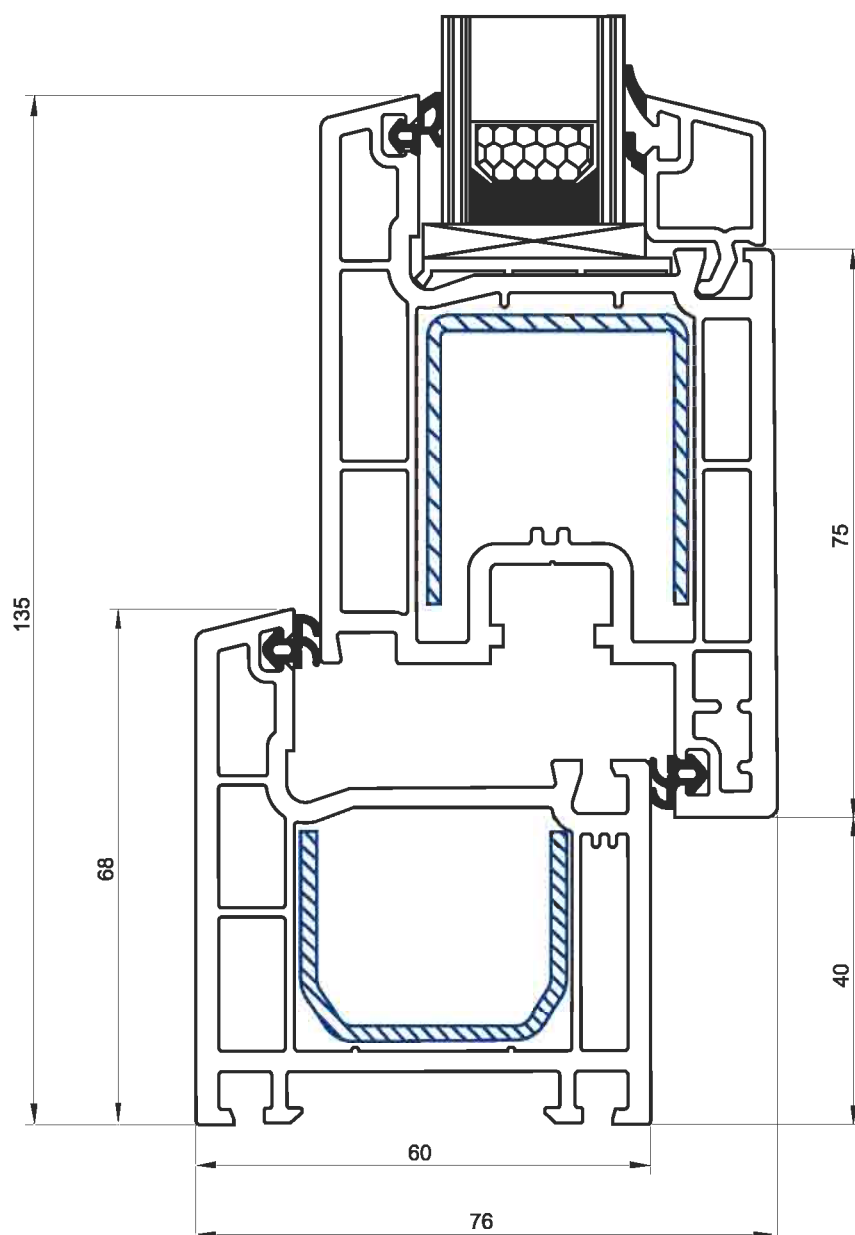

**ИМПОСТ + СТВОРКА
ДВЕРНАЯ 95мм**

внутреннее открывание

WK 0013

WF 0015

**РАМА + СТВОРКА
ДВЕРНАЯ 120мм**

наружное открывание

WR 0013

WF 0016

РАМА + СТВОРКА
ОКОННАЯ

WR 0013
WF 0013

РАМА + СТВОРКА
ДВЕРНАЯ 95мм

внутреннее открывание

WR 0013

WF 0015

**РАМА + СТВОРКА
ДВЕРНАЯ 95мм**

наружное открывание

WR 0013

WF 0014

РАМА + СТВОРКА
ОКОННАЯ +
ПОДСТАВОЧНЫЙ
ПРОФИЛЬ

WR 0013
WF 0013
WZ 0001

РАМА + СОЕДИНИТЕЛЬ-
УСИЛИТЕЛЬ

WR 0013
WP 0020

РАМА + ШТАПИК

WR 0013
WG 0001

РАМА + РАСШИРИТЕЛЬ
РАМЫ 60мм

WR 0013
WB 0013

РАМА + СОЕДИНИТЕЛЬ 90°

WR 0013
WP 0012

РАМА + Н-СОЕДИНИТЕЛЬ

WR 0013
WP 0010

WS 0013
WF 0015

ШТУЛЬП + СТВОРКА
ДВЕРНАЯ 95мм
внутреннее открывание