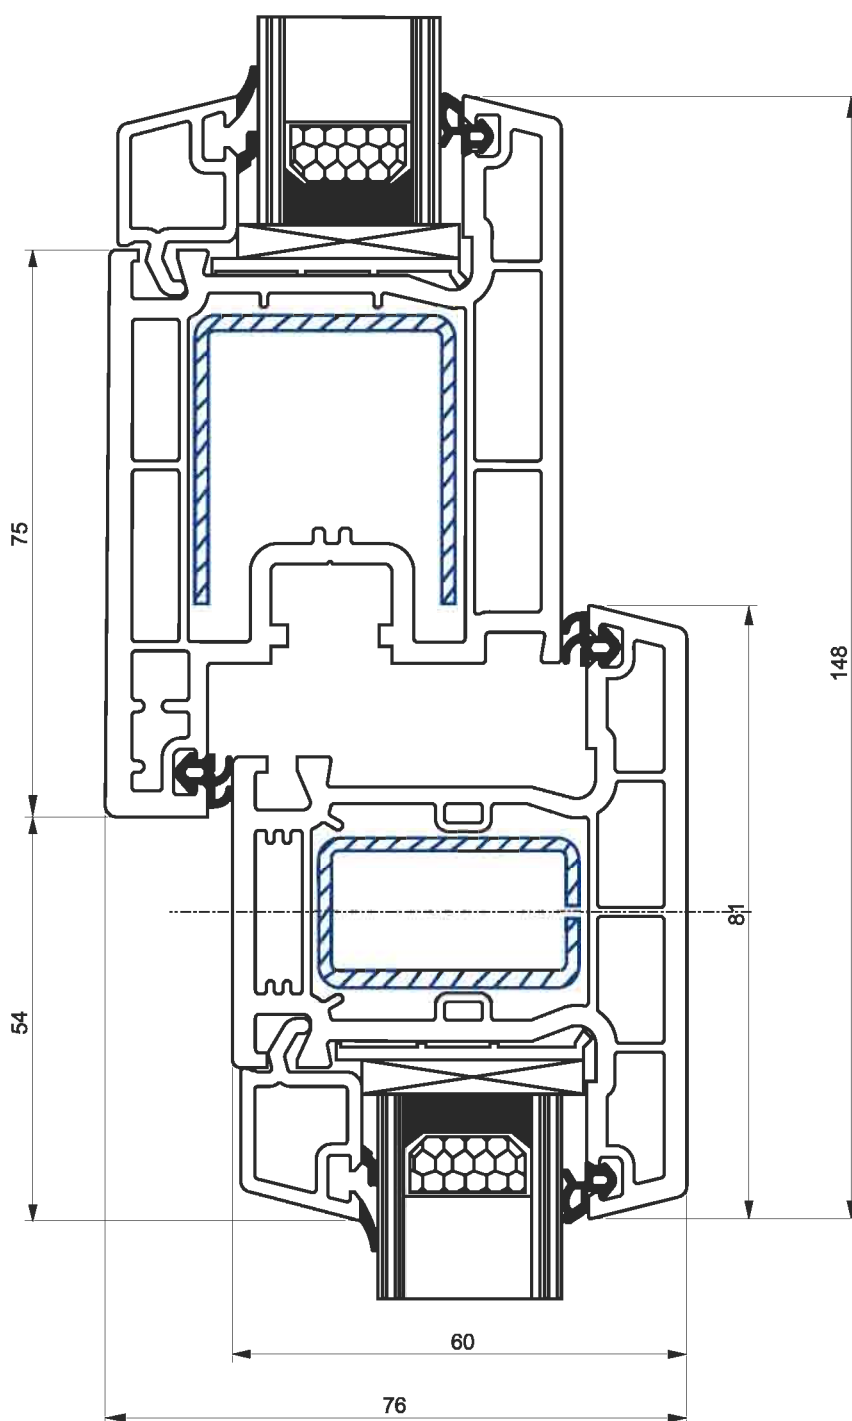

АЛЬБОМ
СОПРЯЖЕНИЙ

ОСНОВНЫЕ
ТЕХНОЛОГИЧЕСКИЕ
СБОРОЧНЫЕ РАЗМЕРЫ

ИМПОСТ + СТВОРКА
ОКОННАЯ

WK 0013
WF 0013

ИМПОСТ + ШТАПИК

WK 0013
WG 0001

ИМПОСТ + СТВОРКА
ОКОННАЯ

WK 0013
WF 0013

**ИМПОСТ + СТВОРКА
ДВЕРНАЯ 95мм**

внутреннее открывание

WK 0013

WF 0015

**РАМА + СТВОРКА
ДВЕРНАЯ 120мм**

наружное открывание

WR 0013

WF 0016

РАМА + СТВОРКА
ОКОННАЯ

WR 0013
WF 0013

РАМА + СТВОРКА
ДВЕРНАЯ 95мм

внутреннее открывание

WR 0013

WF 0015

**РАМА + СТВОРКА
ДВЕРНАЯ 95мм**

наружное открывание

РАМА + РАСШИРИТЕЛЬ
РАМЫ 60мм

WR 0013
WB 0013

РАМА + СОЕДИНИТЕЛЬ 90°

WR 0013
WP 0012

РАМА + Н-СОЕДИНИТЕЛЬ

WR 0013
WP 0010

WS 0013
WF 0015

ШТУЛЬП + СТВОРКА
ДВЕРНАЯ 95мм
внутреннее открывание