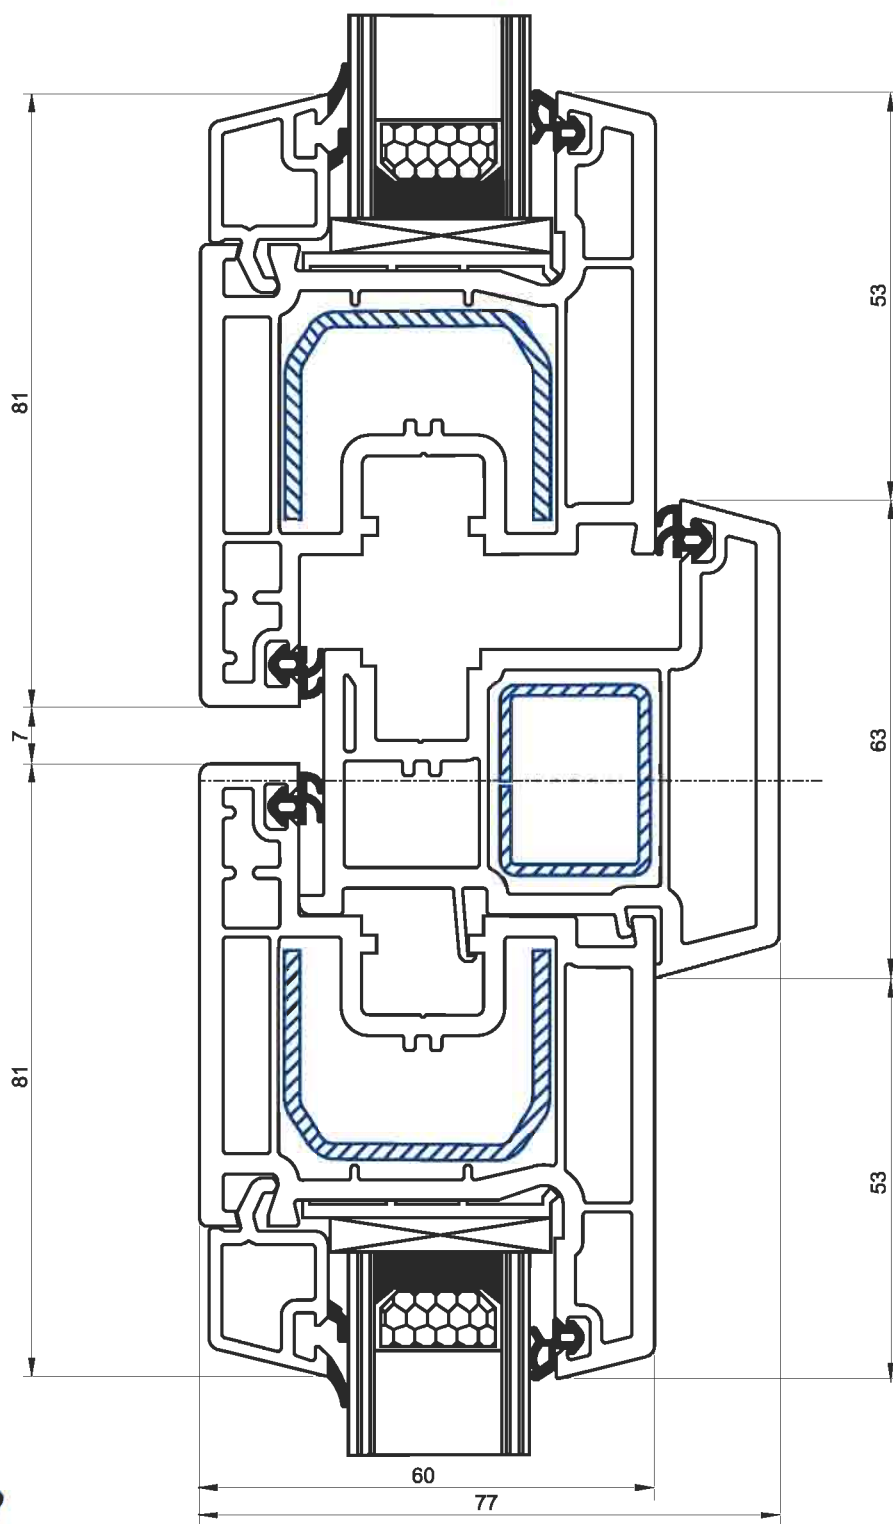

**ИМПОСТ + СТВОРКА
ДВЕРНАЯ 95мм**

внутреннее открывание

WK 0013

WF 0015

**РАМА + СТВОРКА
ДВЕРНАЯ 120мм**

наружное открывание

WR 0013

WF 0016

РАМА + СТВОРКА
ОКОННАЯ

WR 0013
WF 0013

РАМА + СТВОРКА
ДВЕРНАЯ 95мм

внутреннее открывание

WR 0013

WF 0015

**РАМА + СТВОРКА
ДВЕРНАЯ 95мм**

наружное открывание

РАМА + РАСШИРИТЕЛЬ
РАМЫ 60мм

WR 0013
WB 0013

РАМА + СОЕДИНИТЕЛЬ 90°

WR 0013
WP 0012

РАМА + Н-СОЕДИНИТЕЛЬ

WR 0013
WP 0010

WS 0013
WF 0015

ШТУЛЬП + СТВОРКА
ДВЕРНАЯ 95мм
внутреннее открывание

WS 0013
WF 0014

ШТУЛЬП + СТВОРКА
ДВЕРНАЯ 95мм
наружное открывание

ШТУЛЬП + СТВОРКА
ОКОННАЯ

WS 0013
WF 0013

ЭКРАННЫЙ
СОЕДИНИТЕЛЬ

WP 0011
WP 0111

КОНТАКТЫ

- 61020, г. Харьков, пер. Метизный, 3
Тел.: +38 (057) 751-86-89, 751-86-97
- 03124, г. Киев, пер. Радищева, 1
Тел.: +38 (044) 496-28-94, 496-28-95
- 49035, г. Днепропетровск, пр-т Metallургов, 2д
Тел. +38 (0562) 31-39-00
- E-mail: info@winbau.com.ua
URL: www.winbau.ua