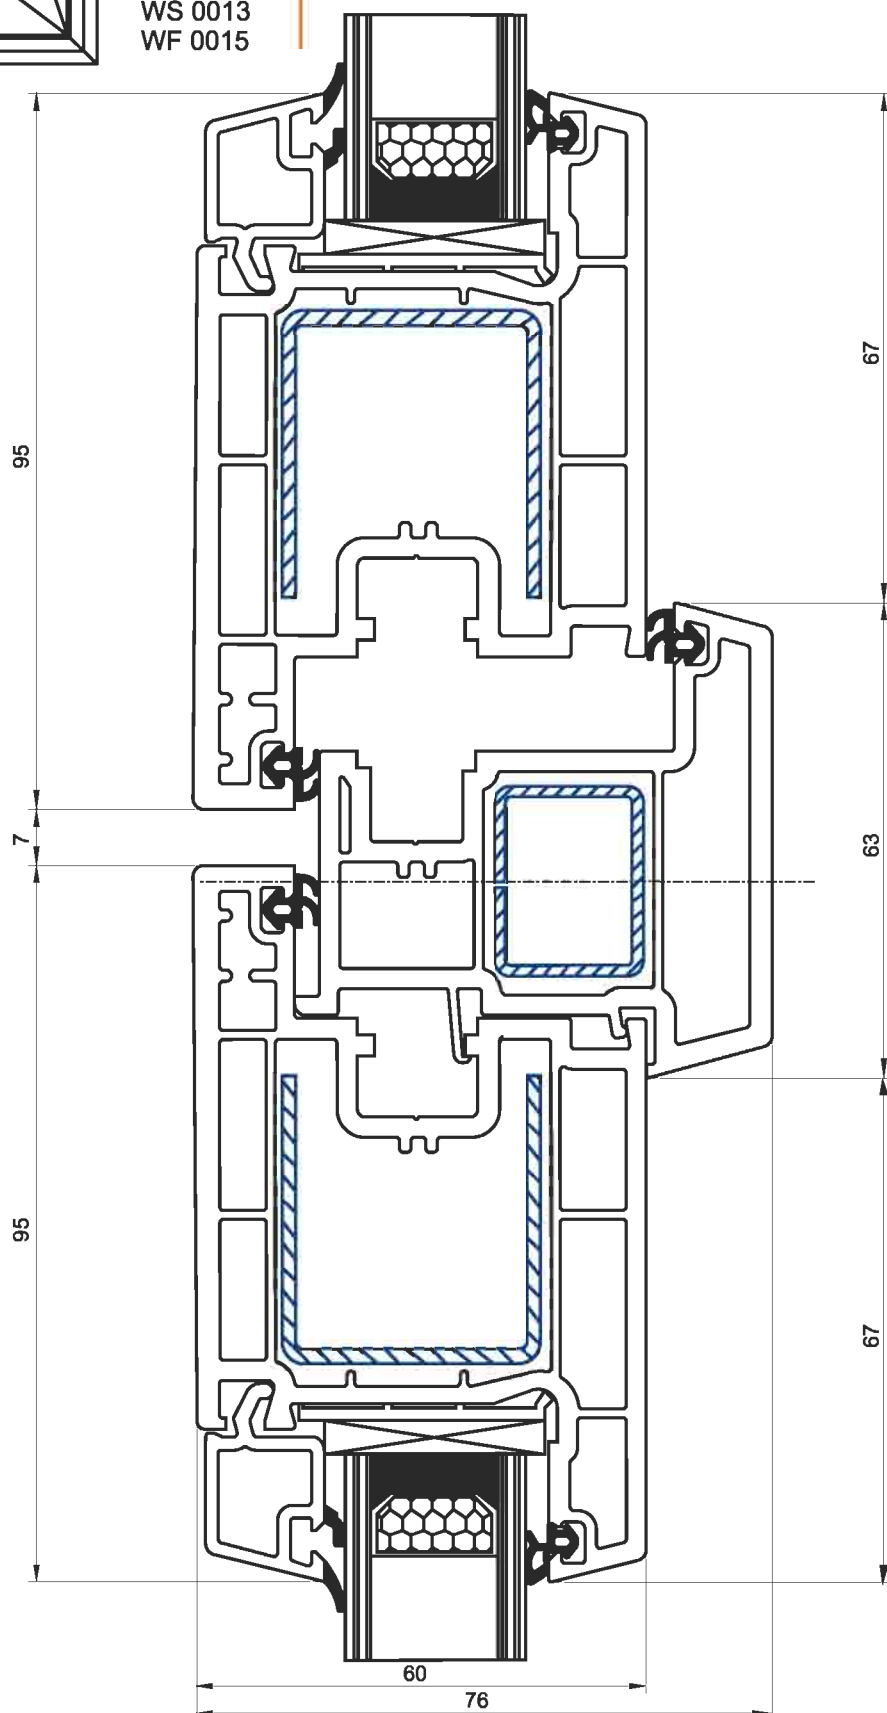

**ИМПОСТ + СТВОРКА
ДВЕРНАЯ 95мм**

внутреннее открывание

WK 0013

WF 0015

**РАМА + СТВОРКА
ДВЕРНАЯ 120мм**

наружное открывание

WR 0013

WF 0016

РАМА + СТВОРКА
ОКОННАЯ

WR 0013
WF 0013

РАМА + СТВОРКА
ДВЕРНАЯ 95мм

внутреннее открывание

WR 0013

WF 0015

**РАМА + СТВОРКА
ДВЕРНАЯ 95мм**

наружное открывание

РАМА + РАСШИРИТЕЛЬ
РАМЫ 60мм

WR 0013
WB 0013

РАМА + СОЕДИНИТЕЛЬ 90°

WR 0013
WP 0012

РАМА + Н-СОЕДИНИТЕЛЬ

WR 0013
WP 0010

WS 0013
WF 0015

ШТУЛЬП + СТВОРКА
ДВЕРНАЯ 95мм
внутреннее открывание

WS 0013
WF 0014

ШТУЛЬП + СТВОРКА
ДВЕРНАЯ 95мм
наружное открывание

ШТУЛЬП + СТВОРКА
ОКОННАЯ

WS 0013
WF 0013

ЭКРАННЫЙ
СОЕДИНИТЕЛЬ

WP 0011
WP 0111

КОНТАКТЫ

- 61020, г. Харьков, пер. Метизный, 3
Тел.: +38 (057) 751-86-89, 751-86-97
- 03124, г. Киев, пер. Радищева, 1
Тел.: +38 (044) 496-28-94, 496-28-95
- 49035, г. Днепропетровск, пр-т Metallургов, 2д
Тел. +38 (0562) 31-39-00
- E-mail: info@winbau.com.ua
URL: www.winbau.ua