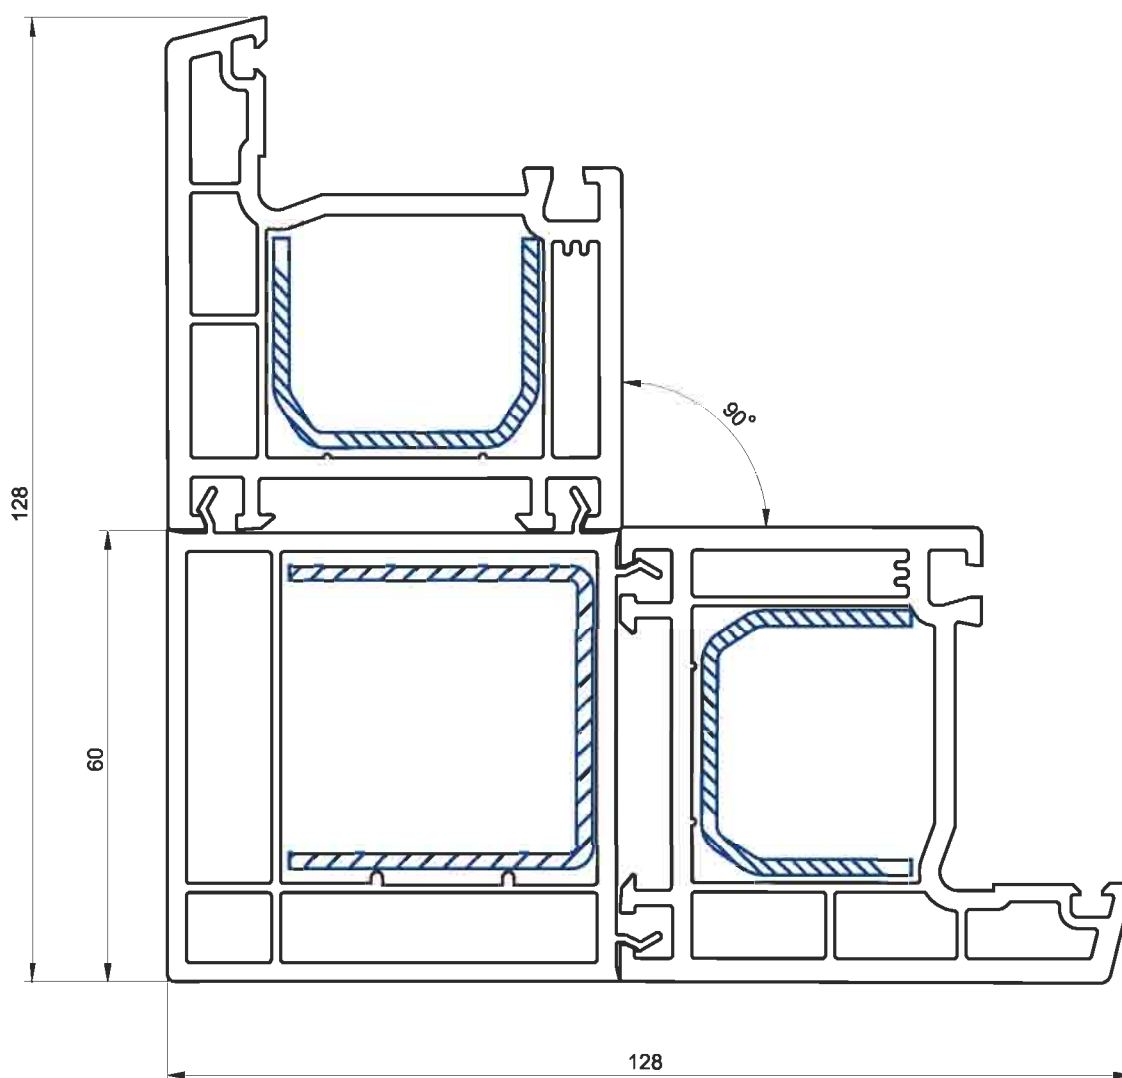

WR 0013

WF 0014

РАМА + СТВОРКА
ОКОННАЯ +
ПОДСТАВОЧНЫЙ
ПРОФИЛЬ

WR 0013
WF 0013
WZ 0001

РАМА + СОЕДИНИТЕЛЬ-
УСИЛИТЕЛЬ

WR 0013
WP 0020

РАМА + ШТАПИК

WR 0013
WG 0001

РАМА + РАСШИРИТЕЛЬ
РАМЫ 60мм

WR 0013
WB 0013

РАМА + СОЕДИНИТЕЛЬ 90°

WR 0013
WP 0012

РАМА + Н-СОЕДИНИТЕЛЬ

WR 0013
WP 0010

WS 0013
WF 0015

ШТУЛЬП + СТВОРКА
ДВЕРНАЯ 95мм
внутреннее открывание