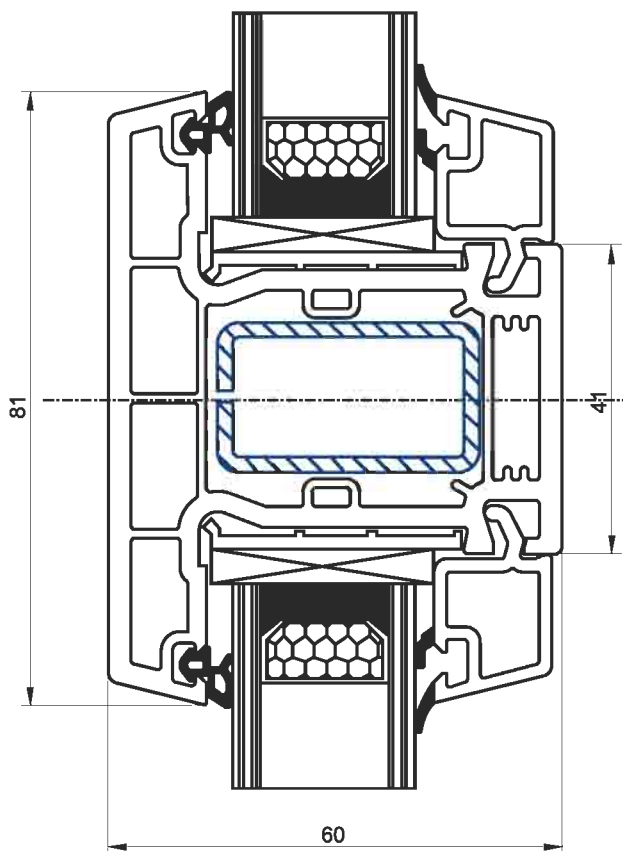

АЛЬБОМ
СОПРЯЖЕНИЙ

ОСНОВНЫЕ
ТЕХНОЛОГИЧЕСКИЕ
СБОРОЧНЫЕ РАЗМЕРЫ

ИМПОСТ + СТВОРКА
ОКОННАЯ

WK 0013
WF 0013

ИМПОСТ + ШТАПИК

WK 0013
WG 0001

ИМПОСТ + СТВОРКА
ОКОННАЯ

WK 0013
WF 0013

**ИМПОСТ + СТВОРКА
ДВЕРНАЯ 95мм**

внутреннее открывание

WK 0013

WF 0015

**РАМА + СТВОРКА
ДВЕРНАЯ 120мм**

наружное открывание

WR 0013

WF 0016

РАМА + СТВОРКА
ОКОННАЯ

WR 0013
WF 0013

РАМА + СТВОРКА
ДВЕРНАЯ 95мм

внутреннее открывание

WR 0013

WF 0015

**РАМА + СТВОРКА
ДВЕРНАЯ 95мм**

наружное открывание

РАМА + РАСШИРИТЕЛЬ
РАМЫ 60мм

WR 0013
WB 0013

РАМА + СОЕДИНИТЕЛЬ 90°

WR 0013
WP 0012

РАМА + Н-СОЕДИНИТЕЛЬ

WR 0013
WP 0010

WS 0013
WF 0015

ШТУЛЬП + СТВОРКА
ДВЕРНАЯ 95мм
внутреннее открывание