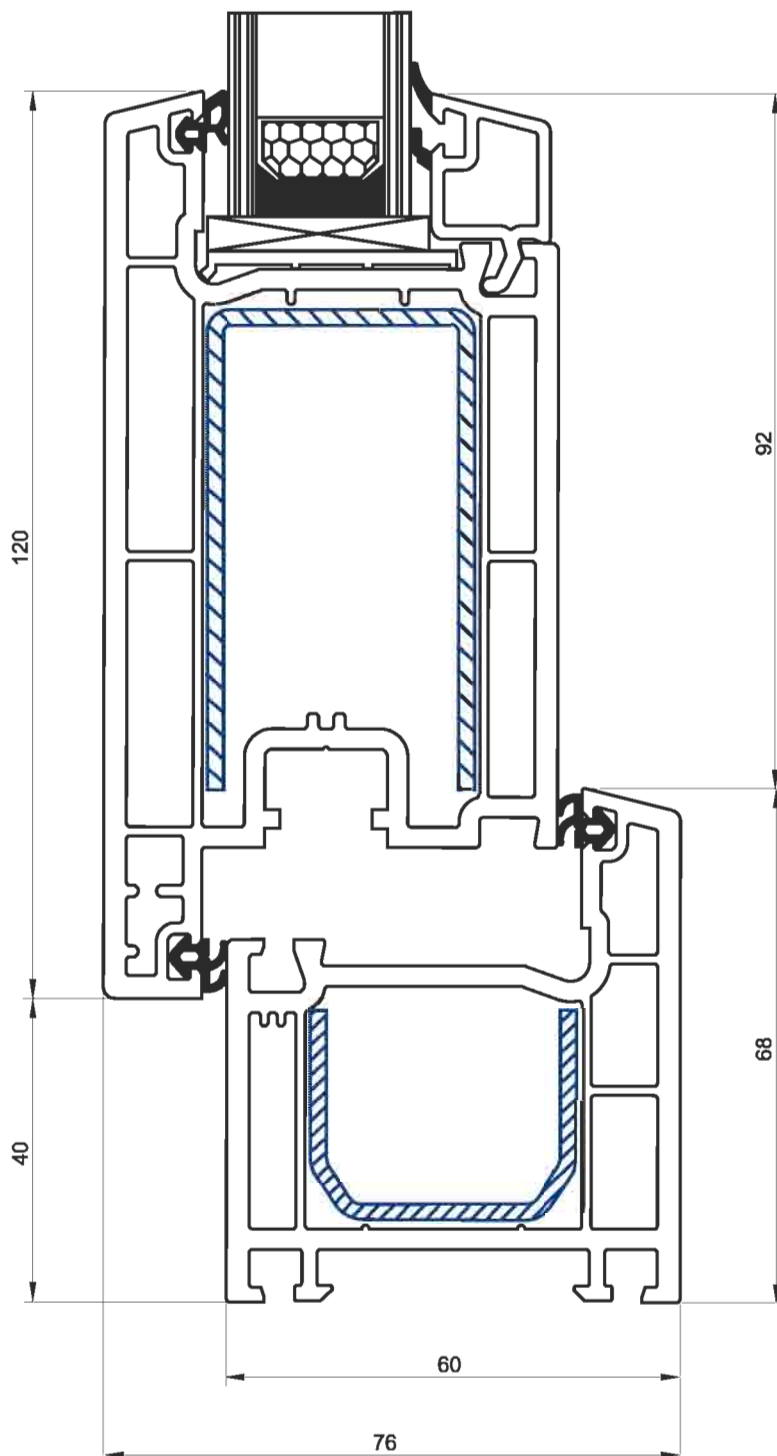

АЛЬБОМ
СОПРЯЖЕНИЙ

ОСНОВНЫЕ
ТЕХНОЛОГИЧЕСКИЕ
СБОРОЧНЫЕ РАЗМЕРЫ

ИМПОСТ + СТВОРКА
ОКОННАЯ

WK 0013
WF 0013

ИМПОСТ + ШТАПИК

WK 0013
WG 0001

ИМПОСТ + СТВОРКА
ОКОННАЯ

WK 0013
WF 0013

**ИМПОСТ + СТВОРКА
ДВЕРНАЯ 95мм**

внутреннее открывание

WK 0013

WF 0015

**РАМА + СТВОРКА
ДВЕРНАЯ 120мм**

наружное открывание

WR 0013

WF 0016

РАМА + СТВОРКА
ОКОННАЯ

WR 0013
WF 0013

РАМА + СТВОРКА
ДВЕРНАЯ 95мм

внутреннее открывание

WR 0013

WF 0015

**РАМА + СТВОРКА
ДВЕРНАЯ 95мм**

наружное открывание

РАМА + РАСШИРИТЕЛЬ
РАМЫ 60мм

WR 0013
WB 0013

РАМА + СОЕДИНИТЕЛЬ 90°

WR 0013
WP 0012

РАМА + Н-СОЕДИНИТЕЛЬ

WR 0013
WP 0010

WS 0013
WF 0015

ШТУЛЬП + СТВОРКА
ДВЕРНАЯ 95мм
внутреннее открывание