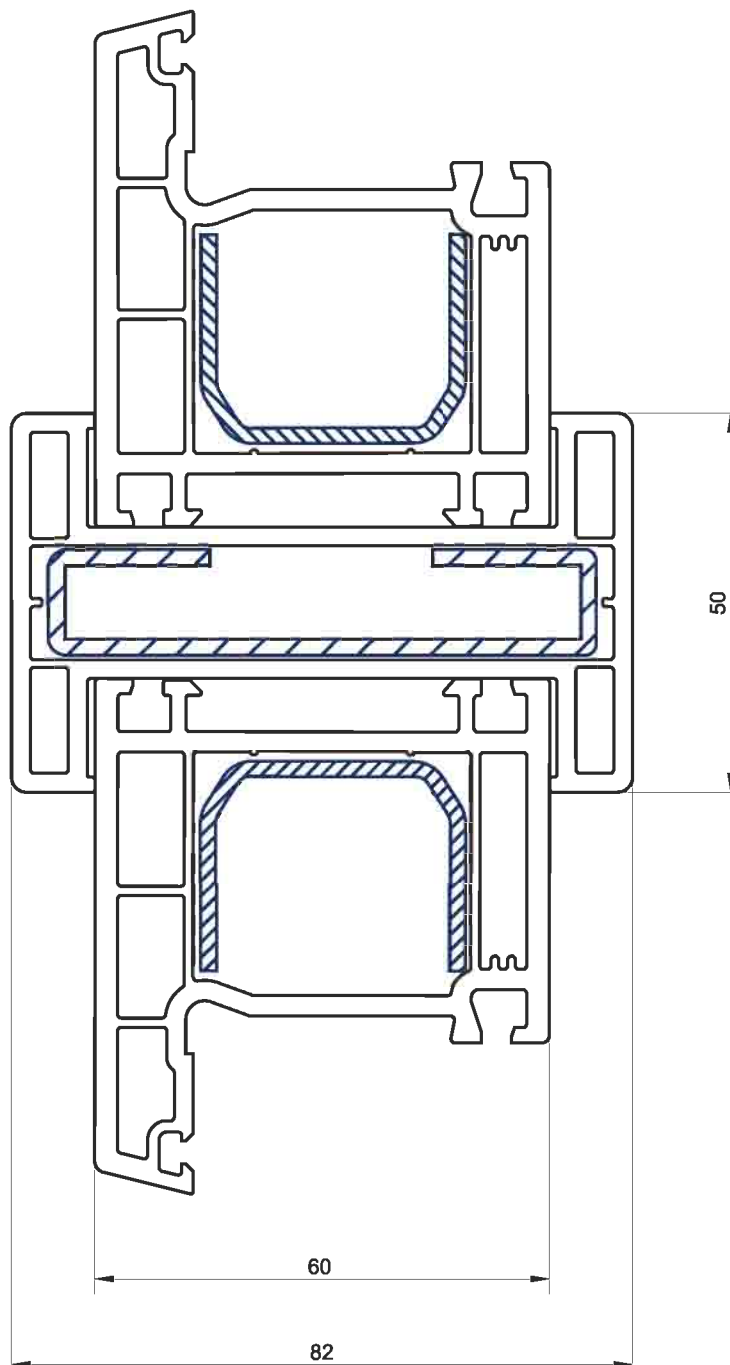

**ИМПОСТ + СТВОРКА
ДВЕРНАЯ 95мм**

внутреннее открывание

WK 0013

WF 0015

**РАМА + СТВОРКА
ДВЕРНАЯ 120мм**

наружное открывание

WR 0013

WF 0016

РАМА + СТВОРКА
ОКОННАЯ

WR 0013
WF 0013

РАМА + СТВОРКА
ДВЕРНАЯ 95мм

внутреннее открывание

WR 0013

WF 0015

**РАМА + СТВОРКА
ДВЕРНАЯ 95мм**

наружное открывание

WR 0013

WF 0014

РАМА + СТВОРКА
ОКОННАЯ +
ПОДСТАВОЧНЫЙ
ПРОФИЛЬ

WR 0013
WF 0013
WZ 0001

РАМА + СОЕДИНИТЕЛЬ-
УСИЛИТЕЛЬ

WR 0013
WP 0020

РАМА + ШТАПИК

WR 0013
WG 0001

РАМА + РАСШИРИТЕЛЬ
РАМЫ 60мм

WR 0013
WB 0013

РАМА + СОЕДИНИТЕЛЬ 90°

WR 0013
WP 0012

РАМА + Н-СОЕДИНИТЕЛЬ

WR 0013
WP 0010

WS 0013
WF 0015

ШТУЛЬП + СТВОРКА
ДВЕРНАЯ 95мм
внутреннее открывание