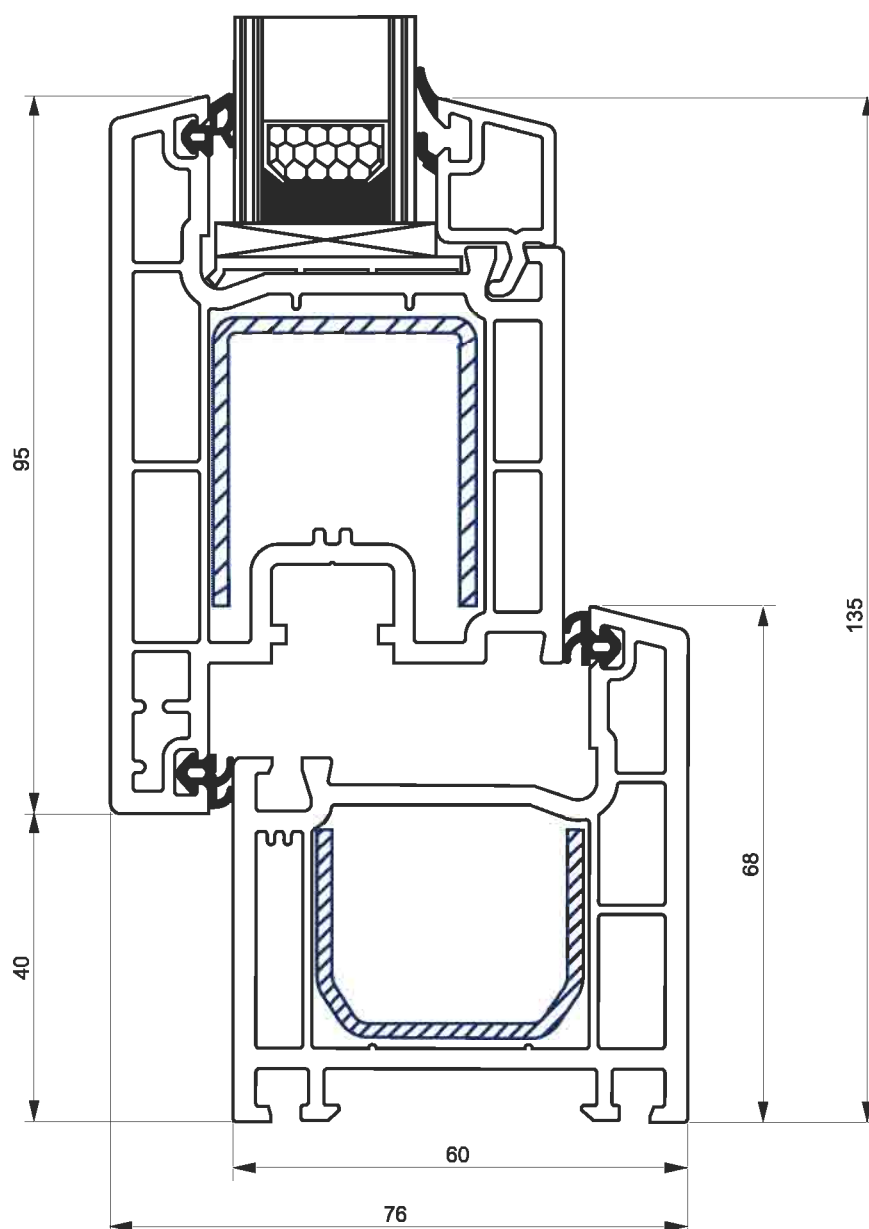

**ИМПОСТ + СТВОРКА
ДВЕРНАЯ 95мм**

внутреннее открывание

WK 0013

WF 0015

**РАМА + СТВОРКА
ДВЕРНАЯ 120мм**

наружное открывание

WR 0013

WF 0016

РАМА + СТВОРКА
ОКОННАЯ

WR 0013
WF 0013

РАМА + СТВОРКА
ДВЕРНАЯ 95мм

внутреннее открывание

WR 0013

WF 0015

**РАМА + СТВОРКА
ДВЕРНАЯ 95мм**

наружное открывание

WR 0013

WF 0014

РАМА + СТВОРКА
ОКОННАЯ +
ПОДСТАВОЧНЫЙ
ПРОФИЛЬ

WR 0013
WF 0013
WZ 0001

РАМА + СОЕДИНИТЕЛЬ-
УСИЛИТЕЛЬ

WR 0013
WP 0020

РАМА + ШТАПИК

WR 0013
WG 0001

РАМА + РАСШИРИТЕЛЬ
РАМЫ 60мм

WR 0013
WB 0013

РАМА + СОЕДИНИТЕЛЬ 90°

WR 0013
WP 0012

РАМА + Н-СОЕДИНИТЕЛЬ

WR 0013
WP 0010

WS 0013
WF 0015

ШТУЛЬП + СТВОРКА
ДВЕРНАЯ 95мм
внутреннее открывание