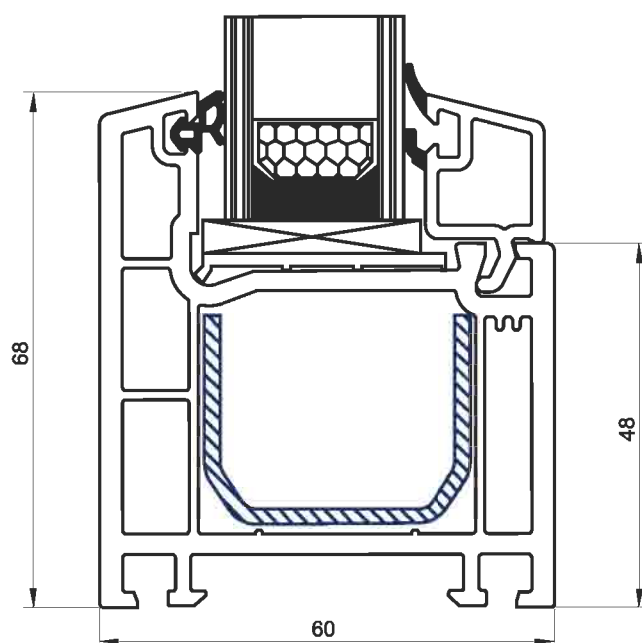

**ИМПОСТ + СТВОРКА
ДВЕРНАЯ 95мм**

внутреннее открывание

WK 0013

WF 0015

**РАМА + СТВОРКА
ДВЕРНАЯ 120мм**

наружное открывание

WR 0013

WF 0016

РАМА + СТВОРКА
ОКОННАЯ

WR 0013
WF 0013

РАМА + СТВОРКА
ДВЕРНАЯ 95мм

внутреннее открывание

WR 0013

WF 0015

**РАМА + СТВОРКА
ДВЕРНАЯ 95мм**

наружное открывание

WR 0013

WF 0014

РАМА + СТВОРКА
ОКОННАЯ +
ПОДСТАВОЧНЫЙ
ПРОФИЛЬ

WR 0013
WF 0013
WZ 0001

РАМА + СОЕДИНИТЕЛЬ-
УСИЛИТЕЛЬ

WR 0013
WP 0020

РАМА + ШТАПИК

WR 0013
WG 0001

РАМА + РАСШИРИТЕЛЬ
РАМЫ 60мм

WR 0013
WB 0013

РАМА + СОЕДИНИТЕЛЬ 90°

WR 0013
WP 0012

РАМА + Н-СОЕДИНИТЕЛЬ

WR 0013
WP 0010

WS 0013
WF 0015

ШТУЛЬП + СТВОРКА
ДВЕРНАЯ 95мм
внутреннее открывание