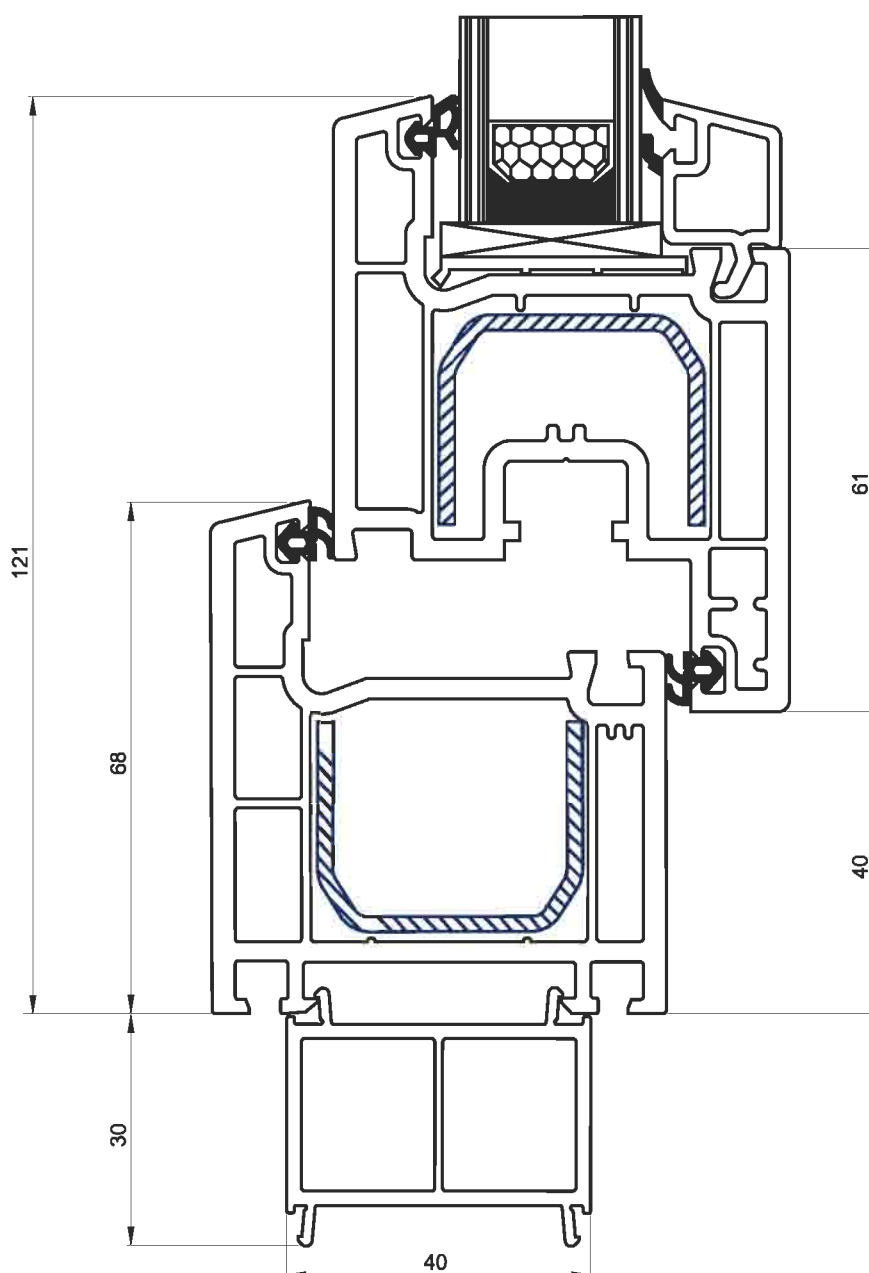

**ИМПОСТ + СТВОРКА
ДВЕРНАЯ 95мм**

внутреннее открывание

WK 0013

WF 0015

**РАМА + СТВОРКА
ДВЕРНАЯ 120мм**

наружное открывание

WR 0013

WF 0016

РАМА + СТВОРКА
ОКОННАЯ

WR 0013
WF 0013

РАМА + СТВОРКА
ДВЕРНАЯ 95мм

внутреннее открывание

WR 0013

WF 0015

**РАМА + СТВОРКА
ДВЕРНАЯ 95мм**

наружное открывание

WR 0013

WF 0014

РАМА + СТВОРКА
ОКОННАЯ +
ПОДСТАВОЧНЫЙ
ПРОФИЛЬ

WR 0013
WF 0013
WZ 0001

РАМА + СОЕДИНИТЕЛЬ-
УСИЛИТЕЛЬ

WR 0013
WP 0020

РАМА + ШТАПИК

WR 0013
WG 0001

РАМА + РАСШИРИТЕЛЬ
РАМЫ 60мм

WR 0013
WB 0013

РАМА + СОЕДИНИТЕЛЬ 90°

WR 0013
WP 0012

РАМА + Н-СОЕДИНИТЕЛЬ

WR 0013
WP 0010

WS 0013
WF 0015

ШТУЛЬП + СТВОРКА
ДВЕРНАЯ 95мм
внутреннее открывание