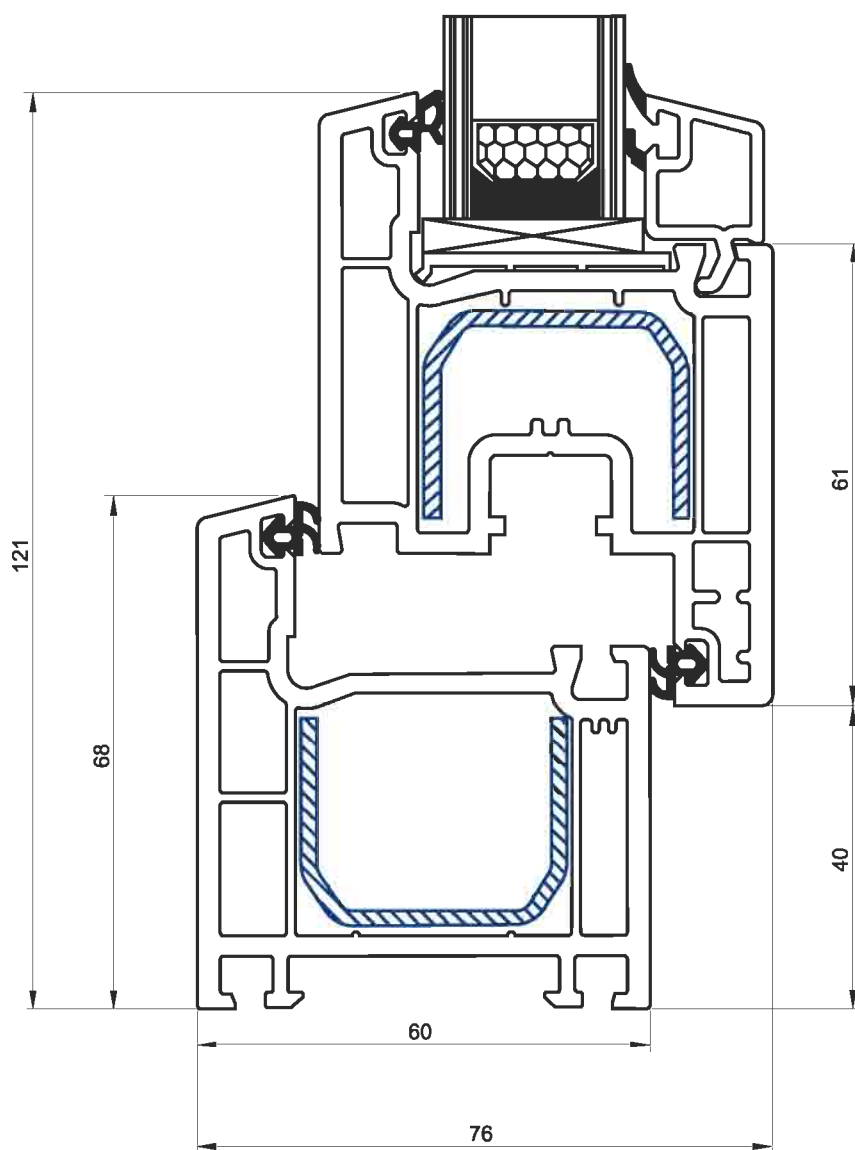

АЛЬБОМ
СОПРЯЖЕНИЙ

ОСНОВНЫЕ
ТЕХНОЛОГИЧЕСКИЕ
СБОРОЧНЫЕ РАЗМЕРЫ

ИМПОСТ + СТВОРКА
ОКОННАЯ

WK 0013
WF 0013

ИМПОСТ + ШТАПИК

WK 0013
WG 0001

ИМПОСТ + СТВОРКА
ОКОННАЯ

WK 0013
WF 0013

**ИМПОСТ + СТВОРКА
ДВЕРНАЯ 95мм**

внутреннее открывание

WK 0013

WF 0015

**РАМА + СТВОРКА
ДВЕРНАЯ 120мм**

наружное открывание

WR 0013

WF 0016

РАМА + СТВОРКА
ОКОННАЯ

WR 0013
WF 0013

РАМА + СТВОРКА
ДВЕРНАЯ 95мм

внутреннее открывание

WR 0013

WF 0015

**РАМА + СТВОРКА
ДВЕРНАЯ 95мм**

наружное открывание

РАМА + РАСШИРИТЕЛЬ
РАМЫ 60мм

WR 0013
WB 0013

РАМА + СОЕДИНИТЕЛЬ 90°

WR 0013
WP 0012

РАМА + Н-СОЕДИНИТЕЛЬ

WR 0013
WP 0010

WS 0013
WF 0015

ШТУЛЬП + СТВОРКА
ДВЕРНАЯ 95мм
внутреннее открывание