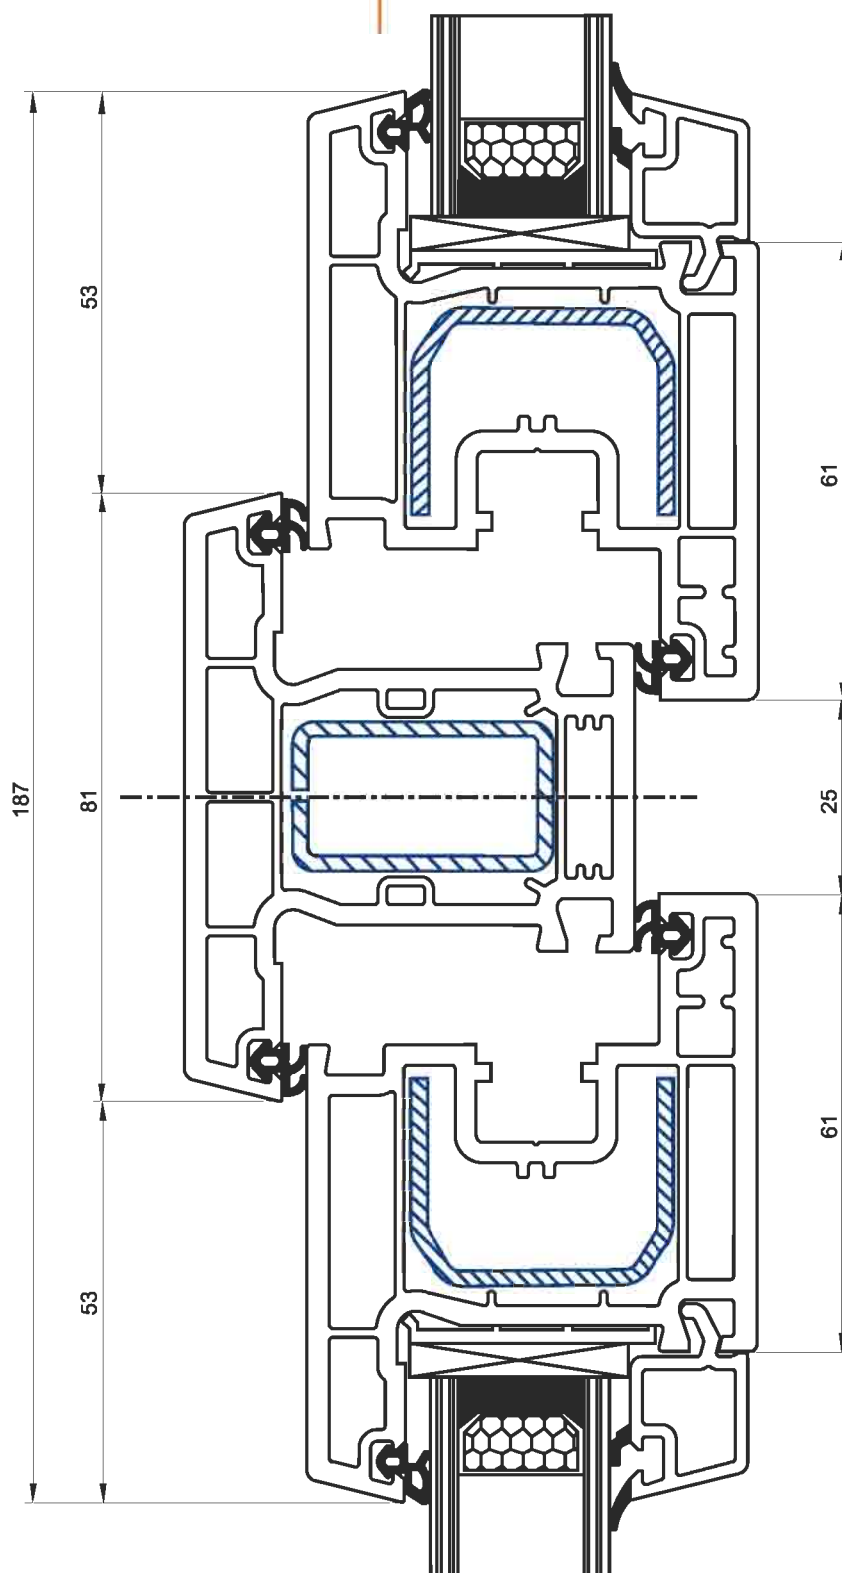

АЛЬБОМ
СОПРЯЖЕНИЙ

ОСНОВНЫЕ
ТЕХНОЛОГИЧЕСКИЕ
СБОРОЧНЫЕ РАЗМЕРЫ

ИМПОСТ + СТВОРКА
ОКОННАЯ

WK 0013
WF 0013

ИМПОСТ + ШТАПИК

WK 0013
WG 0001

ИМПОСТ + СТВОРКА
ОКОННАЯ

WK 0013
WF 0013

**ИМПОСТ + СТВОРКА
ДВЕРНАЯ 95мм**

внутреннее открывание

WK 0013

WF 0015

**РАМА + СТВОРКА
ДВЕРНАЯ 120мм**

наружное открывание

WR 0013

WF 0016

РАМА + СТВОРКА
ОКОННАЯ

WR 0013
WF 0013

РАМА + СТВОРКА
ДВЕРНАЯ 95мм

внутреннее открывание

WR 0013

WF 0015

**РАМА + СТВОРКА
ДВЕРНАЯ 95мм**

наружное открывание

РАМА + РАСШИРИТЕЛЬ
РАМЫ 60мм

WR 0013
WB 0013

РАМА + СОЕДИНИТЕЛЬ 90°

WR 0013
WP 0012

РАМА + Н-СОЕДИНИТЕЛЬ

WR 0013
WP 0010

WS 0013
WF 0015

ШТУЛЬП + СТВОРКА
ДВЕРНАЯ 95мм
внутреннее открывание