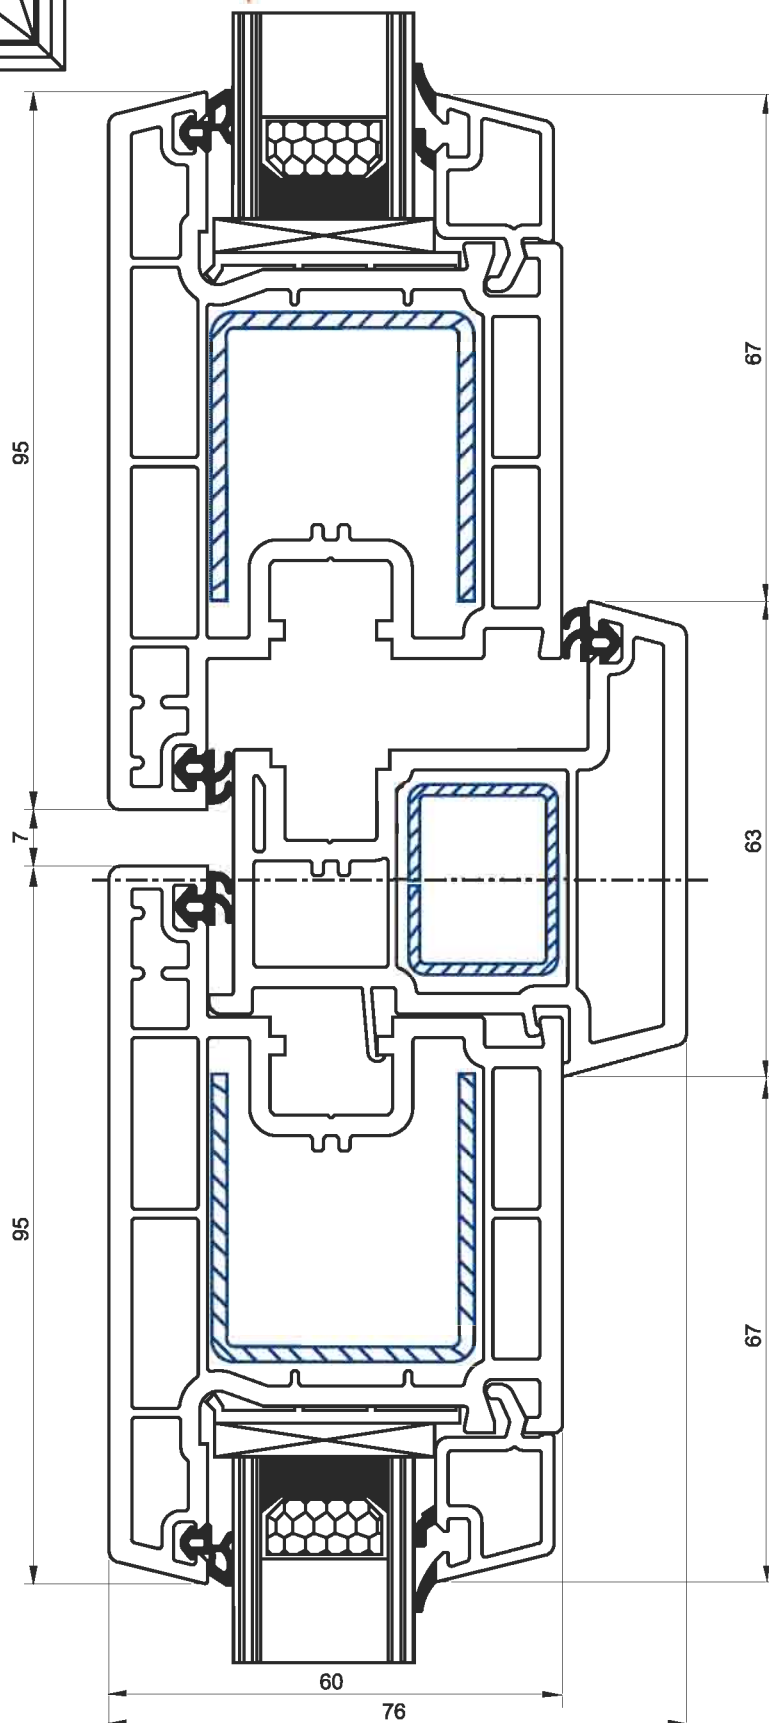

**ИМПОСТ + СТВОРКА
ДВЕРНАЯ 95мм**

внутреннее открывание

WK 0013

WF 0015

**РАМА + СТВОРКА
ДВЕРНАЯ 120мм**

наружное открывание

WR 0013

WF 0016

РАМА + СТВОРКА
ОКОННАЯ

WR 0013
WF 0013

РАМА + СТВОРКА
ДВЕРНАЯ 95мм

внутреннее открывание

WR 0013

WF 0015

**РАМА + СТВОРКА
ДВЕРНАЯ 95мм**

наружное открывание

РАМА + РАСШИРИТЕЛЬ
РАМЫ 60мм

WR 0013
WB 0013

РАМА + СОЕДИНИТЕЛЬ 90°

WR 0013
WP 0012

РАМА + Н-СОЕДИНИТЕЛЬ

WR 0013
WP 0010

WS 0013
WF 0015

ШТУЛЬП + СТВОРКА
ДВЕРНАЯ 95мм
внутреннее открывание

WS 0013
WF 0014

ШТУЛЬП + СТВОРКА
ДВЕРНАЯ 95мм
наружное открывание

ШТУЛЬП + СТВОРКА
ОКОННАЯ

WS 0013
WF 0013

ЭКРАННЫЙ
СОЕДИНИТЕЛЬ

WP 0011
WP 0111

КОНТАКТЫ

- 61020, г. Харьков, пер. Метизный, 3
Тел.: +38 (057) 751-86-89, 751-86-97
- 03124, г. Киев, пер. Радищева, 1
Тел.: +38 (044) 496-28-94, 496-28-95
- 49035, г. Днепропетровск, пр-т Metallургов, 2д
Тел. +38 (0562) 31-39-00
- E-mail: info@winbau.com.ua
URL: www.winbau.ua