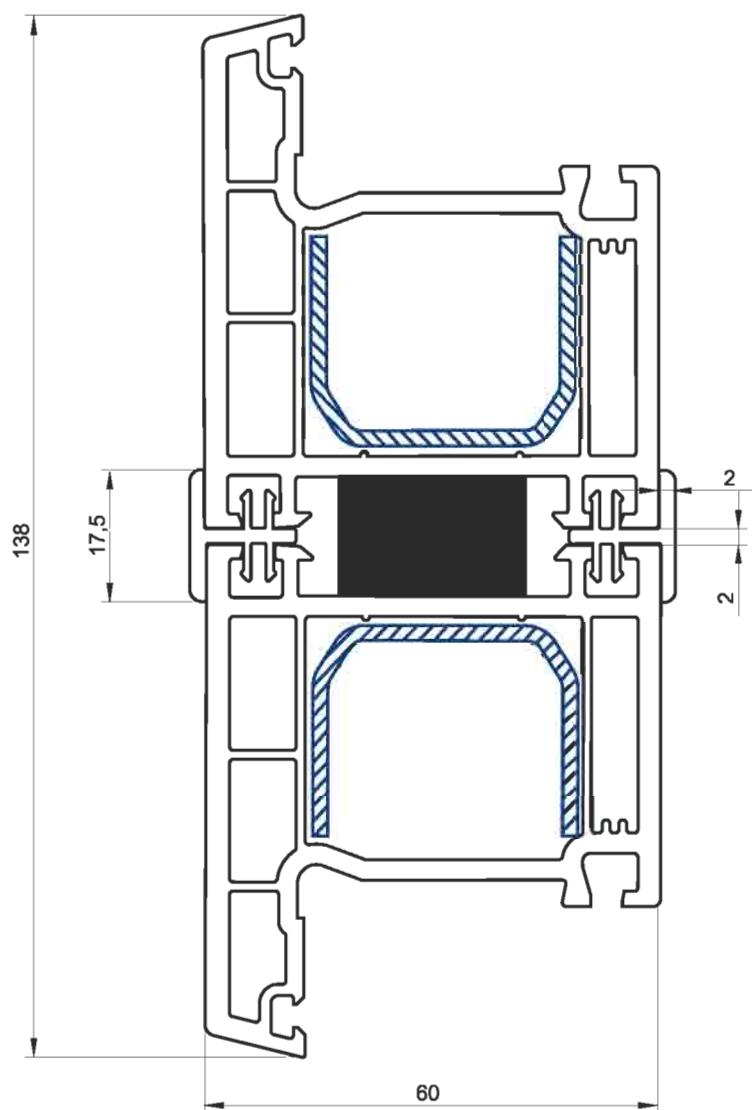

РАМА + РАСШИРИТЕЛЬ
РАМЫ 60мм

WR 0013
WB 0013

РАМА + СОЕДИНИТЕЛЬ 90°

WR 0013
WP 0012

РАМА + Н-СОЕДИНИТЕЛЬ

WR 0013
WP 0010

WS 0013
WF 0015

ШТУЛЬП + СТВОРКА
ДВЕРНАЯ 95мм
внутреннее открывание

WS 0013
WF 0014

ШТУЛЬП + СТВОРКА
ДВЕРНАЯ 95мм
наружное открывание

ШТУЛЬП + СТВОРКА
ОКОННАЯ

WS 0013
WF 0013

ЭКРАННЫЙ
СОЕДИНИТЕЛЬ

WP 0011
WP 0111

КОНТАКТЫ

- 61020, г. Харьков, пер. Метизный, 3
Тел.: +38 (057) 751-86-89, 751-86-97
- 03124, г. Киев, пер. Радищева, 1
Тел.: +38 (044) 496-28-94, 496-28-95
- 49035, г. Днепропетровск, пр-т Metallургов, 2д
Тел. +38 (0562) 31-39-00
- E-mail: info@winbau.com.ua
URL: www.winbau.ua