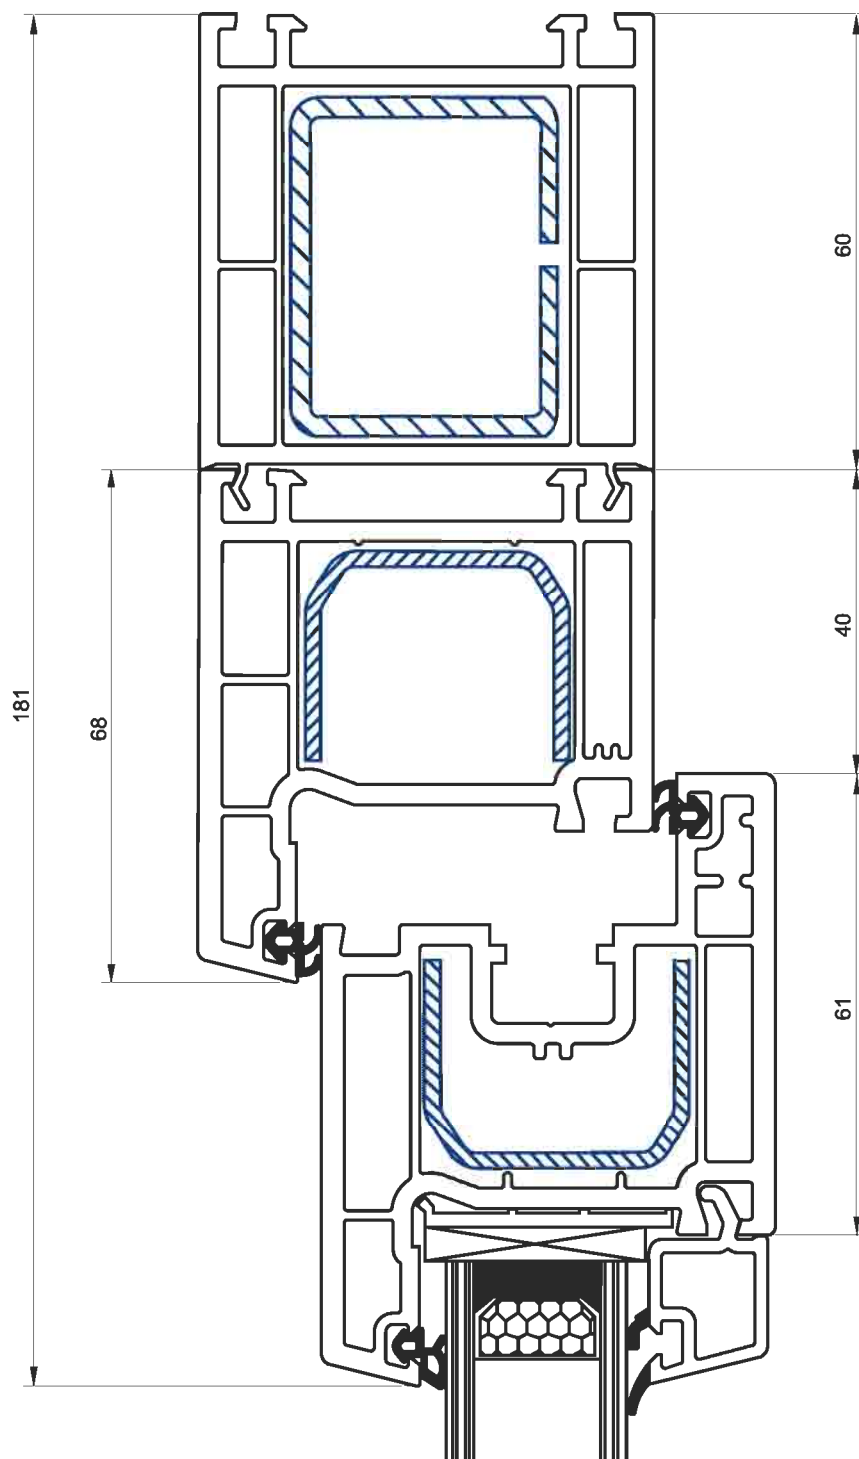

**ИМПОСТ + СТВОРКА
ДВЕРНАЯ 95мм**

внутреннее открывание

WK 0013

WF 0015

**РАМА + СТВОРКА
ДВЕРНАЯ 120мм**

наружное открывание

WR 0013

WF 0016

РАМА + СТВОРКА
ОКОННАЯ

WR 0013
WF 0013

РАМА + СТВОРКА
ДВЕРНАЯ 95мм

внутреннее открывание

WR 0013

WF 0015

**РАМА + СТВОРКА
ДВЕРНАЯ 95мм**

наружное открывание

WR 0013

WF 0014

РАМА + СТВОРКА
ОКОННАЯ +
ПОДСТАВОЧНЫЙ
ПРОФИЛЬ

WR 0013
WF 0013
WZ 0001

РАМА + СОЕДИНИТЕЛЬ-
УСИЛИТЕЛЬ

WR 0013
WP 0020

РАМА + ШТАПИК

WR 0013
WG 0001

РАМА + РАСШИРИТЕЛЬ
РАМЫ 60мм

WR 0013
WB 0013

РАМА + СОЕДИНИТЕЛЬ 90°

WR 0013
WP 0012

РАМА + Н-СОЕДИНИТЕЛЬ

WR 0013
WP 0010

WS 0013
WF 0015

ШТУЛЬП + СТВОРКА
ДВЕРНАЯ 95мм
внутреннее открывание