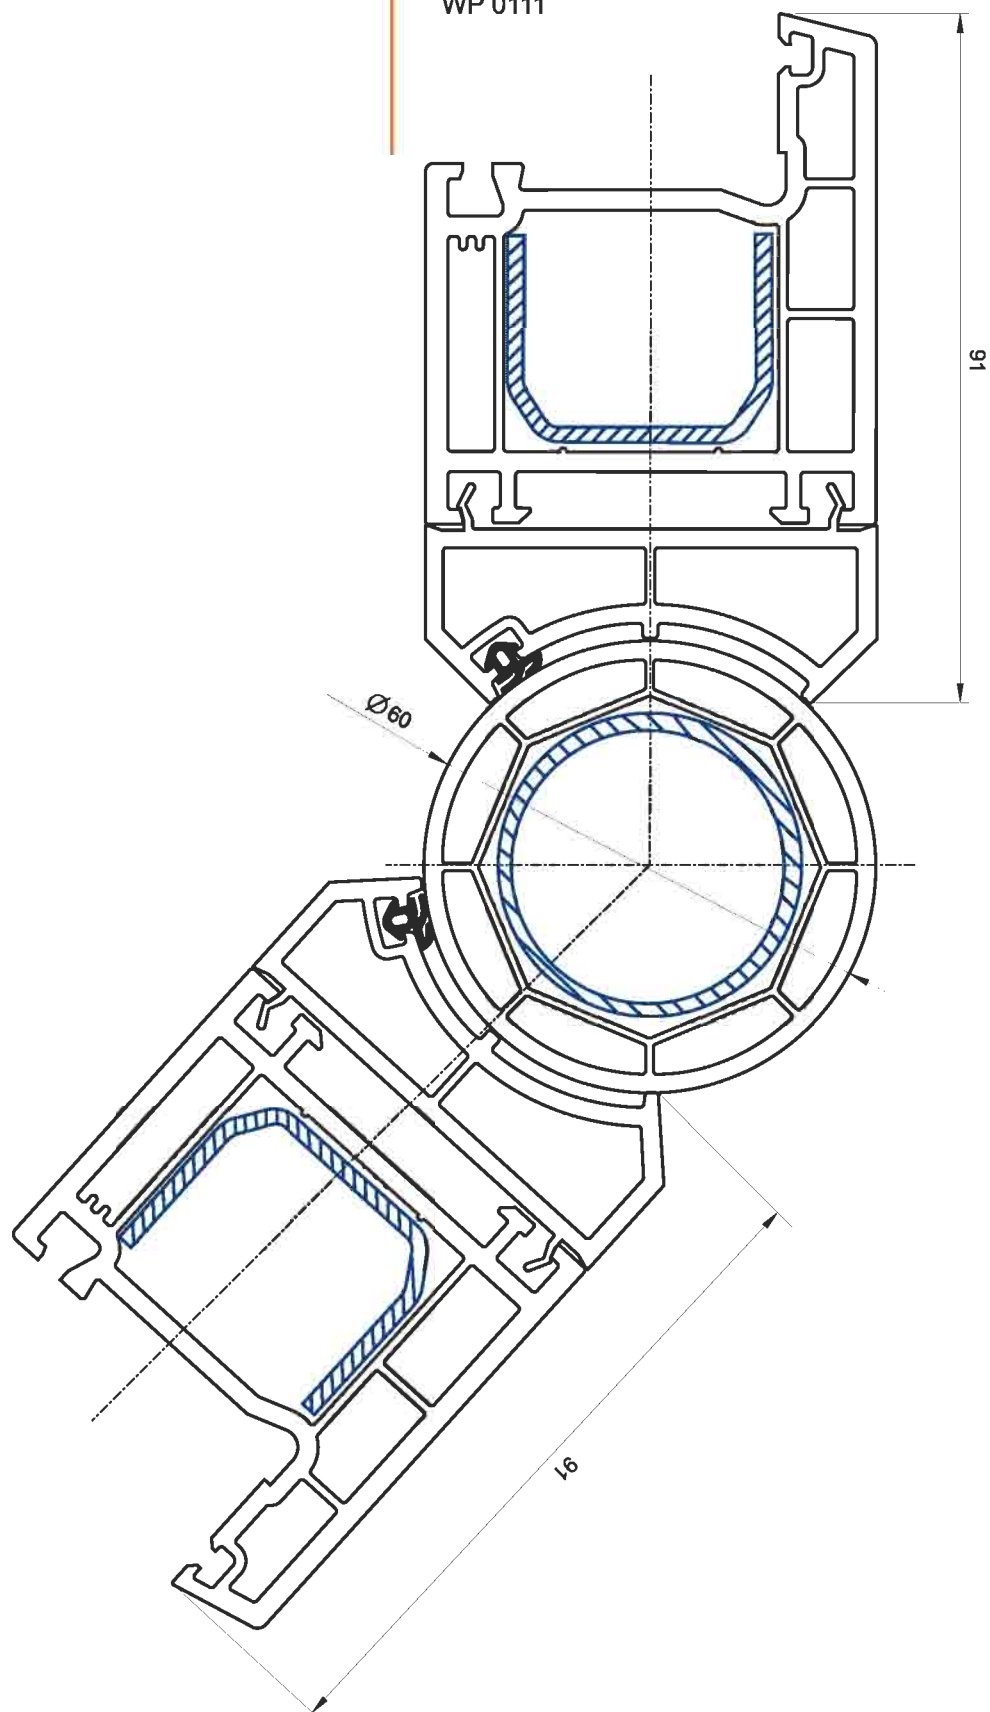

**ИМПОСТ + СТВОРКА
ДВЕРНАЯ 95мм**

внутреннее открывание

WK 0013

WF 0015

**РАМА + СТВОРКА
ДВЕРНАЯ 120мм**

наружное открывание

WR 0013

WF 0016

РАМА + СТВОРКА
ОКОННАЯ

WR 0013
WF 0013

РАМА + СТВОРКА
ДВЕРНАЯ 95мм

внутреннее открывание

WR 0013

WF 0015

**РАМА + СТВОРКА
ДВЕРНАЯ 95мм**

наружное открывание

РАМА + РАСШИРИТЕЛЬ
РАМЫ 60мм

WR 0013
WB 0013

РАМА + СОЕДИНИТЕЛЬ 90°

WR 0013
WP 0012

РАМА + Н-СОЕДИНИТЕЛЬ

WR 0013
WP 0010

WS 0013
WF 0015

ШТУЛЬП + СТВОРКА
ДВЕРНАЯ 95мм
внутреннее открывание

WS 0013
WF 0014

ШТУЛЬП + СТВОРКА
ДВЕРНАЯ 95мм
наружное открывание

ШТУЛЬП + СТВОРКА
ОКОННАЯ

WS 0013
WF 0013

ЭКРАННЫЙ
СОЕДИНИТЕЛЬ

WP 0011
WP 0111

КОНТАКТЫ

- 61020, г. Харьков, пер. Метизный, 3
Тел.: +38 (057) 751-86-89, 751-86-97
- 03124, г. Киев, пер. Радищева, 1
Тел.: +38 (044) 496-28-94, 496-28-95
- 49035, г. Днепропетровск, пр-т Metallургов, 2д
Тел. +38 (0562) 31-39-00
- E-mail: info@winbau.com.ua
URL: www.winbau.ua